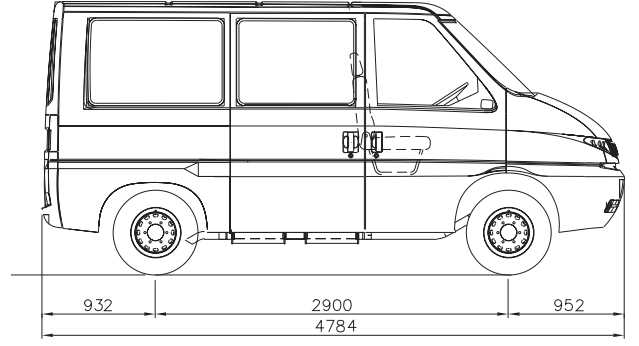

290 V KOMBİ

ARAÇ SINIFI	Normal tavanlı kombi
MOTOR	
MARKA/MODEL	BMC 2.8 CRI 110
TİPİ	Turbo Dizel / Direkt Enjeksiyon / Common Rail
SİLİNDİR ADEDİ	4
SÜPÜRME HACMİ	2.766 lt
GÜCÜ	82 kW (112 PS)@3600 rpm
TORKU	253 Nm@2000 rpm
YAKIT DONANIMI	
YAKIT POMPASI MARKA/TİPİ	BOSCH/EDC 16
YAKIT DEPO HACMİ	80 lt
DEBRİYAJ	
TİPİ	Yaprak yaylı, tek kuru diskli
BALATA ÇAPI	267 mm
DİŞLİ KUTUSU	
MARKA/MODEL	BMC 15
VİTES ADEDİ	5 ileri, 1 geri senkromeçli
DİNGİLLER	
ÖN DİNGİL TİPİ	Bağımsız, çift salıncaklı
ÖN DİNGİL TAŞIMA KAPASİTESİ	1800 kg
ARKA DİNGİL TAŞIMA KAPASİTESİ	2000 kg
DİFERANSİYEL	
MARKA/MODEL	BMC 135 T
DİŞLİ ORANI/HIZ ADEDİ	4.556: 1 / Tek hızlı
DİREKSİYON	
MARKA/MODEL	ZF
TİPİ	Kramayer Pinyon Hidrolik
FRENLER	
FREN SİSTEMİ TİPİ	Vakum servo takviyeli hidrolik servis freni, mekanik çubuklu el freni Ön: Soğutma kanallı disk Arka: Kampana
ŞAŞI	
PROFİL TİPİ	"□" kesitli, çelik profil
SÜSPANSİYON	
ÖN DİNGİL TİPİ	Helezon yaylı bağımsız süspansiyon, teleskopik amortisörlü
ARKA DİNGİL TİPİ	Parabolik yaylı teleskopik amortisörlü
LASTİKLER/JANTLAR	
LASTİKLER (EBAT/ADET)	225 / 70 R 15 C / 4+1 tubeless
JANTLAR	6.00 J x 15
ELEKTRİK DONANIMI	
TİPİ	12 V, negatif (-) şasi
AKÜ	12 V, 92 Ah
ALTERNATÖR	12 V, 80 A
MARŞ MOTORU	12 V, 2.0 kW

BOYUTLAR (mm)

Dingil mesafesi	2900
Azami uzunluk	4784
Azami genişlik	1958
Azami yükseklik	2220
Arka uzunluk	932
Ön iz genişliği	1670
Arka iz genişliği	1650
Ön uzunluk	952

YÜK BÖLMESİ

Genişlik (mm)	1680
Uzunluk (mm)	1650/2600
Yükseklik (mm)	1601
Hacim (m ³)	4.4/7.0