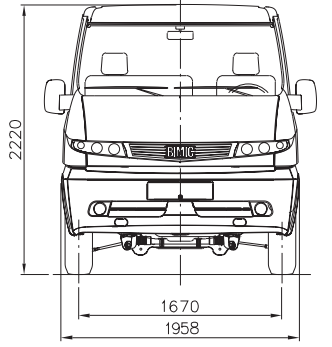

290 V KOMBİ

ARAÇ SINIFI	Normal tavanlı kombi
MOTOR	
MARKA/MODEL	BMC 2.8 CRI 110
TİPİ	Turbo Dizel / Direkt Enjeksiyon / Common Rail
SİLİNDİR ADEDİ	4
SÜPÜRME HACMİ	2.766 lt
GÜCÜ	82 kW (112 PS)@3600 rpm
TORKU	253 Nm@2000 rpm
YAKIT DONANIMI	
YAKIT POMPASI MARKA/TİPİ	BOSCH/EDC 16
YAKIT DEPO HACMİ	80 lt
DEBRİYAJ	
TİPİ	Yaprak yaylı, tek kuru diskli
BALATA ÇAPI	267 mm
DİŞLİ KUTUSU	
MARKA/MODEL	BMC 15
VİTES ADEDİ	5 ileri, 1 geri senkromeçli
DİNGİLLER	
ÖN DİNGİL TİPİ	Bağımsız, çift salıncaklı
ÖN DİNGİL TAŞIMA KAPASİTESİ	1800 kg
ARKA DİNGİL TAŞIMA KAPASİTESİ	2000 kg
DİFERANSİYEL	
MARKA/MODEL	BMC 135 T
DİŞLİ ORANI/HIZ ADEDİ	4.556: 1 / Tek hızlı
DİREKSİYON	
MARKA/MODEL	ZF
TİPİ	Kramayer Pinyon Hidrolik
FRENLER	
FREN SİSTEMİ TİPİ	Vakum servo takviyeli hidrolik servis freni, mekanik çubuklu el freni Ön: Soğutma kanallı disk Arka: Kampana
ŞAŞI	
PROFİL TİPİ	"□" kesitli, çelik profil
SÜSPANSİYON	
ÖN DİNGİL TİPİ	Helezon yaylı bağımsız süspansiyon, teleskopik amortisörlü
ARKA DİNGİL TİPİ	Parabolik yaylı teleskopik amortisörlü
LASTİKLER/JANTLAR	
LASTİKLER (EBAT/ADET)	225 / 70 R 15 C / 4+1 tubeless
JANTLAR	6.00 J x 15
ELEKTRİK DONANIMI	
TİPİ	12 V, negatif (-) şasi
AKÜ	12 V, 92 Ah
ALTERNATÖR	12 V, 80 A
MARŞ MOTORU	12 V, 2.0 kW

BOYUTLAR (mm)

Dingil mesafesi	2900
Azami uzunluk	4784
Azami genişlik	1958
Azami yükseklik	2220
Arka uzunluk	932
Ön iz genişliği	1670
Arka iz genişliği	1650
Ön uzunluk	952

YÜK BÖLMESİ

Genişlik (mm)	1680
Uzunluk (mm)	1650/2600
Yükseklik (mm)	1601
Hacim (m ³)	4.4/7.0