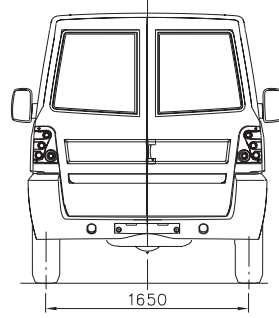

290 V KOMBİ

ARAÇ SINIFI	Normal tavanlı kombi
MOTOR	
MARKA/MODEL	BMC 2.8 CRI 110
TİPİ	Turbo Dizel / Direkt Enjeksiyon / Common Rail
SİLİNDİR ADEDİ	4
SÜPÜRME HACMİ	2.766 lt
GÜCÜ	82 kW (112 PS)@3600 rpm
TORKU	253 Nm@2000 rpm
YAKIT DONANIMI	
YAKIT POMPASI MARKA/TİPİ	BOSCH/EDC 16
YAKIT DEPO HACMİ	80 lt
DEBRİYAJ	
TİPİ	Yaprak yaylı, tek kuru diskli
BALATA ÇAPI	267 mm
DİŞLİ KUTUSU	
MARKA/MODEL	BMC 15
VİTES ADEDİ	5 ileri, 1 geri senkromeçli
DİNGİLLER	
ÖN DİNGİL TİPİ	Bağımsız, çift salıncaklı
ÖN DİNGİL TAŞIMA KAPASİTESİ	1800 kg
ARKA DİNGİL TAŞIMA KAPASİTESİ	2000 kg
DİFERANSİYEL	
MARKA/MODEL	BMC 135 T
DİŞLİ ORANI/HIZ ADEDİ	4.556: 1 / Tek hızlı
DİREKSİYON	
MARKA/MODEL	ZF
TİPİ	Kramayer Pinyon Hidrolik
FRENLER	
FREN SİSTEMİ TİPİ	Vakum servo takviyeli hidrolik servis freni, mekanik çubuklu el freni Ön: Soğutma kanallı disk Arka: Kampana
ŞAŞI	
PROFİL TİPİ	"□" kesitli, çelik profil
SÜSPANSİYON	
ÖN DİNGİL TİPİ	Helezon yaylı bağımsız süspansiyon, teleskopik amortisörlü
ARKA DİNGİL TİPİ	Parabolik yaylı teleskopik amortisörlü
LASTİKLER/JANTLAR	
LASTİKLER (EBAT/ADET)	225 / 70 R 15 C / 4+1 tubeless
JANTLAR	6.00 J x 15
ELEKTRİK DONANIMI	
TİPİ	12 V, negatif (-) şasi
AKÜ	12 V, 92 Ah
ALTERNATÖR	12 V, 80 A
MARŞ MOTORU	12 V, 2.0 kW

BOYUTLAR (mm)

Dingil mesafesi	2900
Azami uzunluk	4784
Azami genişlik	1958
Azami yükseklik	2220
Arka uzunluk	932
Ön iz genişliği	1670
Arka iz genişliği	1650
Ön uzunluk	952

YÜK BÖLMESİ

Genişlik (mm)	1680
Uzunluk (mm)	1650/2600
Yükseklik (mm)	1601
Hacim (m ³)	4.4/7.0